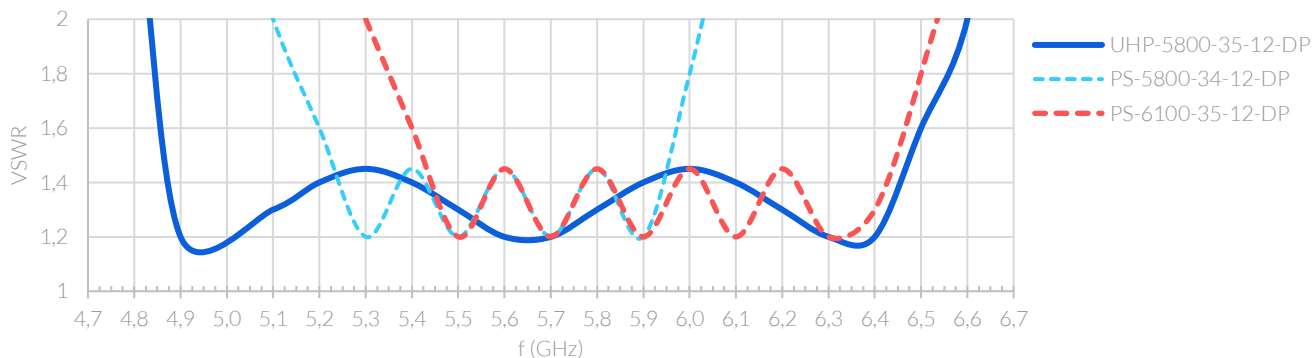

PESO

29,5 kg

25,0 kg

¿QUÉ MEJORÓ?

GANANCIA

Alto y estable, como antes, pero en un ancho de banda mucho mayor.

VSWR

El mismo estándar de calidad ALGcom que abarca más espectro.