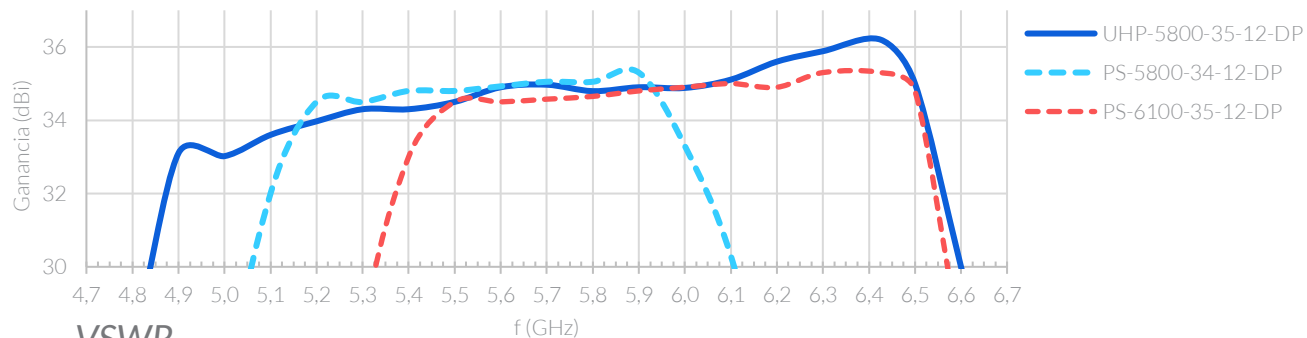

PESO

29,5 kg

25,0 kg

¿QUÉ MEJORÓ?

GANANCIA

Alto y estable, como antes, pero en un ancho de banda mucho mayor.

VSWR

El mismo estándar de calidad ALGcom que abarca más espectro.