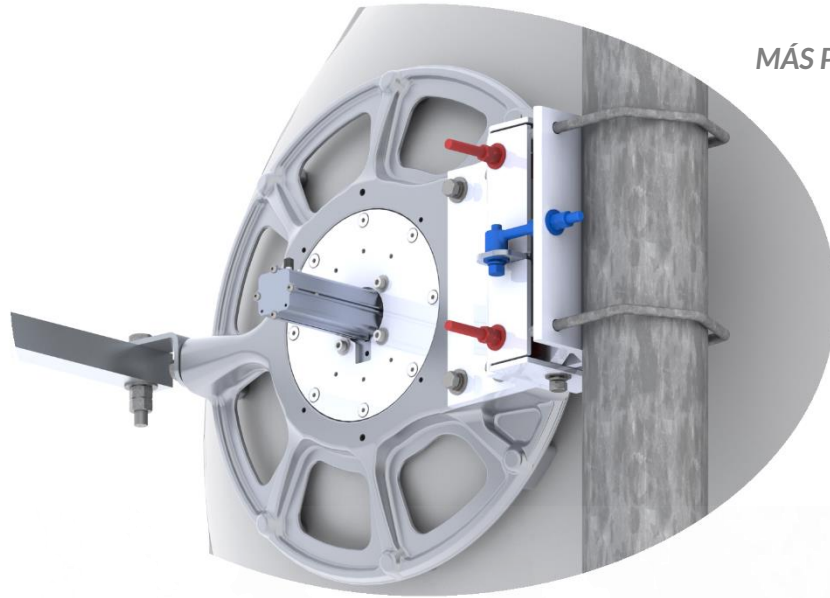

PESO

29,5 kg

25,0 kg

¿QUÉ MEJORÓ?

GANANCIA

Alto y estable, como antes, pero en un ancho de banda mucho mayor.

VSWR

El mismo estándar de calidad ALGcom que abarca más espectro.

PATRÓN DE RADIACIÓN

Mejorando constantemente el rechazo de ruido.

EVOLUCIÓN EN EL SOPORTE DE MONTAJE
AÚN MÁS FÁCIL DE INSTALAR

MÁS PRECISOS PARA AJUSTAR LA **INCLINACIÓN** Y EL **AZIMUT**

PARÁBOLA DE RANGO EXTENDIDO