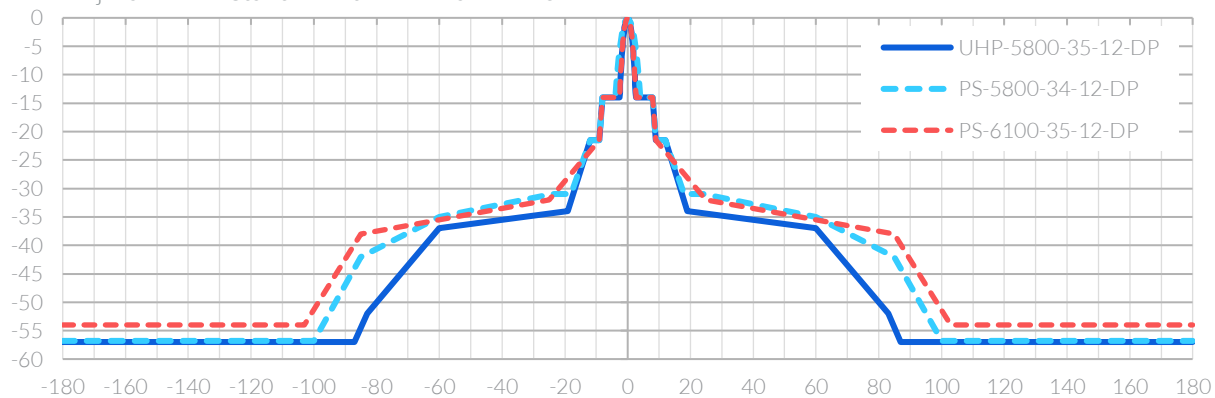

PATRÓN DE RADIACIÓN

Mejorando constantemente el rechazo de ruido.