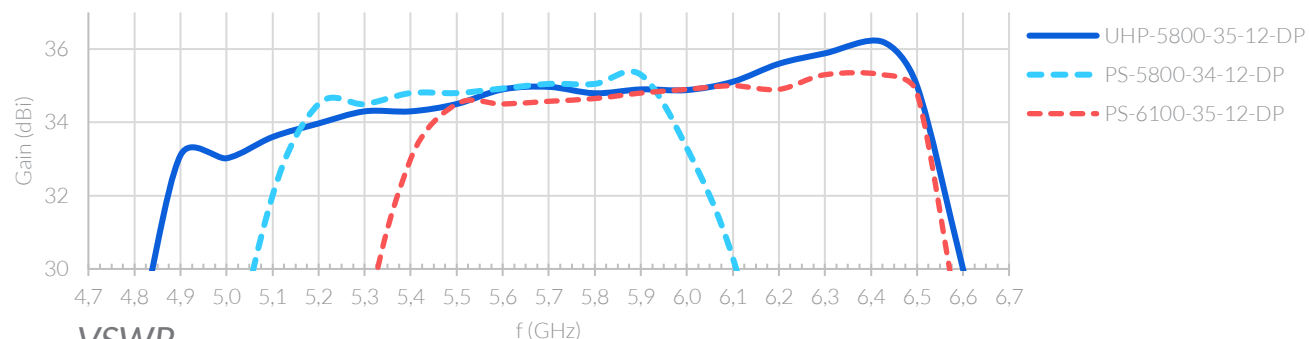

O QUE MELHOROU?

GANHO

Alto e Estável, como antes, mas em largura de banda muito maior.