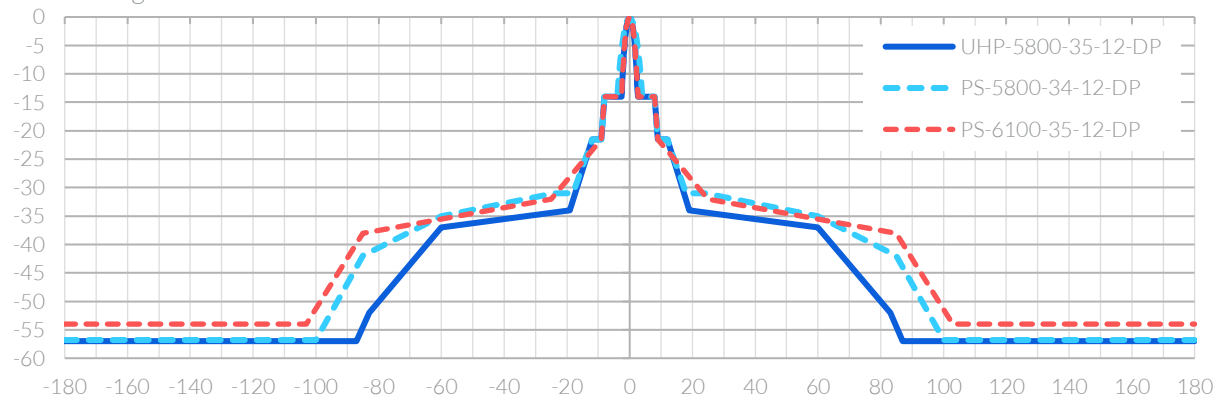

DIAGRAMA DE IRRADIAÇÃO

Blindagem em melhoria constante.