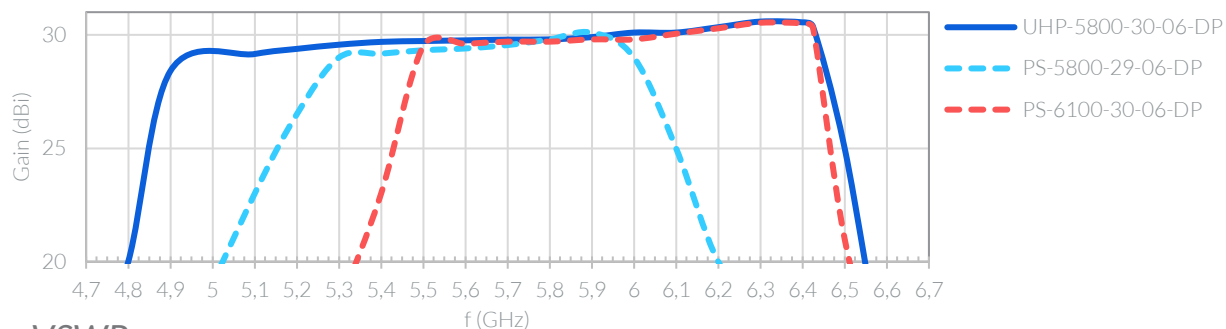

48 dB

50 dB

PESO

7,2 kg

6,0 kg

O QUE MELHOROU?

GANHO

Alto e Estável, como antes, mas em largura de banda muito maior.

VSWR

Mesmo padrão de qualidade ALGcom cobrindo mais espectro.

DIAGRAMA DE IRRADIAÇÃO

Blindagem em melhoria constante.