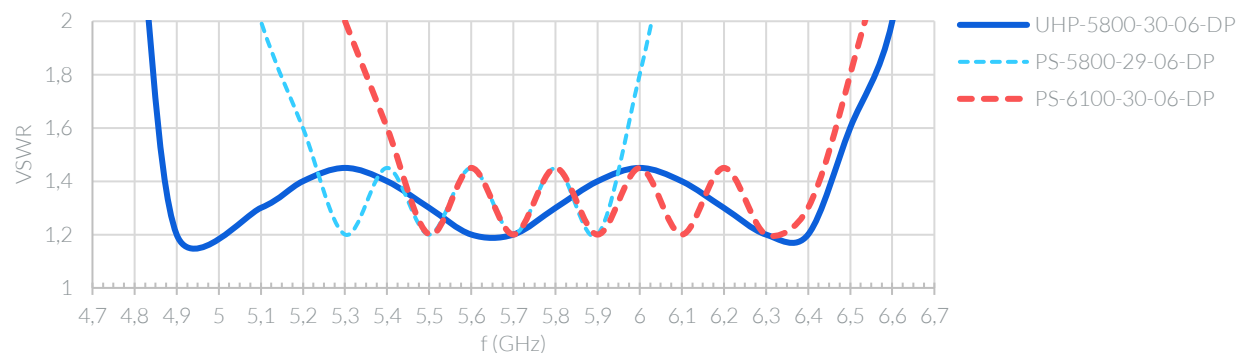

48 dB

50 dB

PESO

7,2 kg

6,0 kg

O QUE MELHOROU?

GANHO

Alto e Estável, como antes, mas em largura de banda muito maior.

VSWR

Mesmo padrão de qualidade ALGcom cobrindo mais espectro.

DIAGRAMA DE IRRADIAÇÃO

Blindagem em melhoria constante.