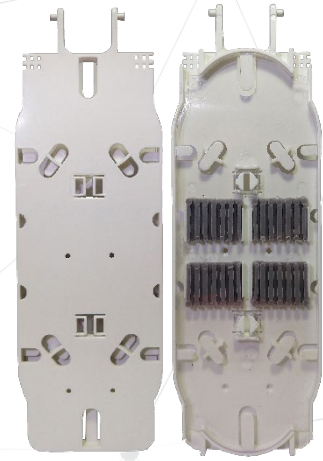

BANDEJA

ACESSÓRIOS PARA FIBRA ÓPTICA

DESCRIÇÃO

Material: injetado em termoplástico ABS

Cor: branco e cinza

Dimensões: 29,8 x 9,7 x 1,0 cm

Peso: 0,114 kg

DADOS GERAIS

Desenvolvida para acomodação dos protetores de emendas e das sobras de fibra óptica após as fusões nas caixas de emenda óptica.

DIMENSÕES MECÂNICAS

Dimensões do produto (LxAxP)	29,8 x 9,7 x 1,0 cm
Dimensões da embalagem (LxAxP)	Xx xx x xx Cm
Peso	0,08 kg
Peso com embalagem	X kg