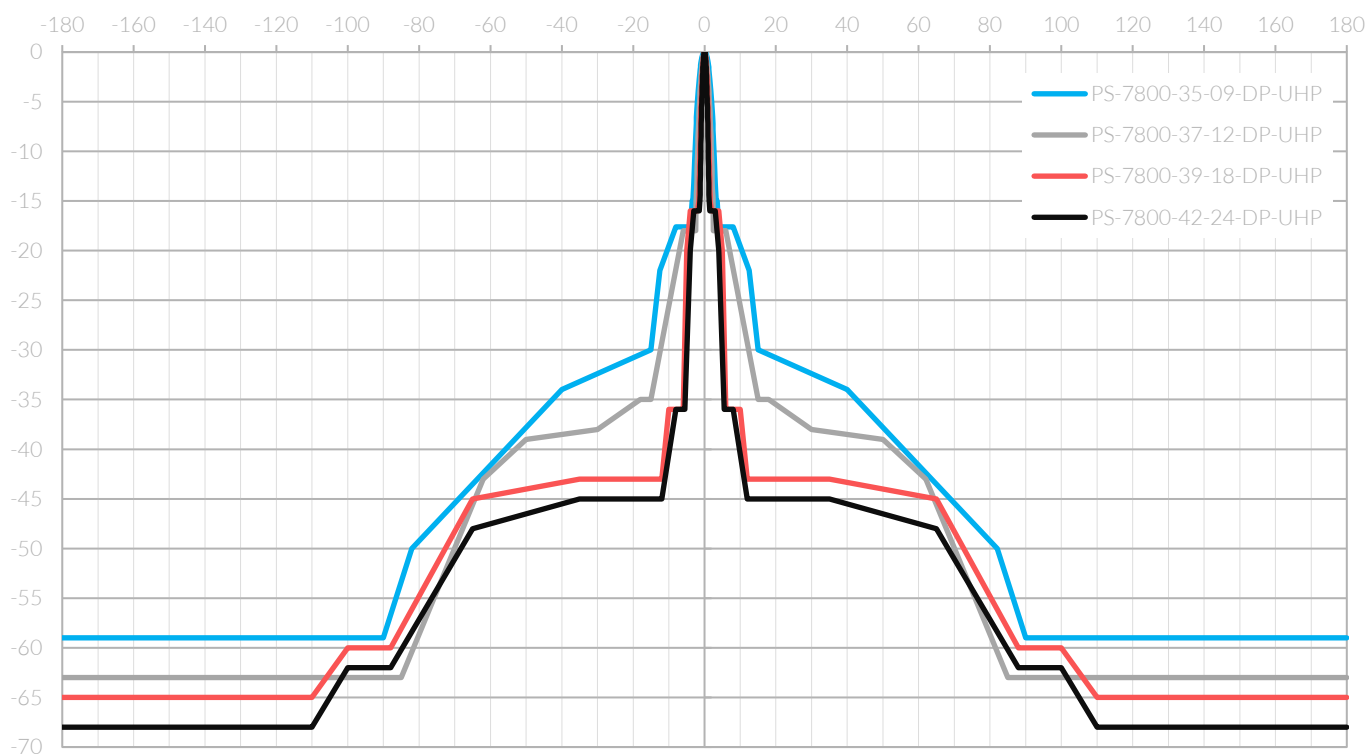

CARACTERÍSTICAS MECÂNICAS

MECHANICAL SPECIFICATIONS/CARACTERÍSTICAS MECÂNICAS

PS-7800-XX-XX-DP-UHP	35-09	37-12	39-18	42-24
Ajuste de elevação <i>Elevation adjustment/Ajuste de elevación</i>	+/- 15°	+/- 10°	+/- 7.5°	+/- 7.5°
Ajuste de azimute <i>Azimuth adjustment/Ajuste de azimut</i>	+/- 18°	+/- 25°	+/- 10°	+/- 10°
Peso da antena <i>Weight/Peso</i>	18.2 kg	31.5 kg	70.2 kg	183.0 kg
Fixação em mastro <i>Mounting pipe diameter/Fijación en mástil</i>	Ø2"-Ø4.1/2"	Ø3"-Ø4.1/2"	Ø4"-Ø4.1/2"	Ø4"-Ø4.1/2"
Vento operacional <i>Operational windspeed/Viento operativo</i>	110 km/h			
Vento de sobrevivência <i>Survival windspeed/Viento de supervivencia</i>	200 km/h			
Área de vento <i>Wind área/Área de viento</i>	0,698 m ²	1,393 m ²	2,601 m ²	4,714 m ²

FORÇAS INCIDENTES SOBRE O VENTO DE SOBREVIVÊNCIA

INCIDENT FORCES ON SURVIVAL WIND/FUERZAS INCIDENTES SOBRE VIENTO DE SUPERVIVENCIA

PS-7800-XX-XX-DP-UHP	35-09	37-12	39-18	42-24
Força Axial (F_A) <i>Axial Force/Fuerza Axial</i>	1724 N	3441 N	7089 N	12868 N
Força Lateral (F_L) <i>Lateral Force/Fuerza Lateral</i>	975 N	2127 N	4123 N	7654 N
Momento Torsor (M_T) <i>Torque/Momento Torsor</i>	681 Nm	1342 Nm	2325 Nm	5405 Nm

-30
-40
-55
-45
-60
-50
-65
-55

DIAGRAMA DE RADIAÇÃO RADIATION PATTERN/DIAGRAMA DE RADIACIÓN

DIMENSÕES DIMENSIONS / DIMENSIONES

PS-7800-XX-XX-DP-UHP	35-09	37-12	39-18	42-24
A	943 mm	1332 mm	1912 mm	2576 mm
B	723 mm	875 mm	1060 mm	1491 mm
C	396 mm	390mm	328 mm	420 mm