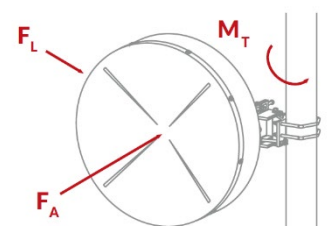

CARACTERÍSTICAS MECÂNICAS

MECHANICAL SPECIFICATIONS/CARACTERÍSTICAS MECÂNICAS

PS-7800-XX-XX-DP-UHP	35-09	37-12	39-18	42-24
Ajuste de elevação <i>Elevation adjustment/Ajuste de elevación</i>	+/- 15°	+/- 10°	+/- 7.5°	+/- 7.5°
Ajuste de azimute <i>Azimuth adjustment/Ajuste de azimut</i>	+/- 18°	+/- 25°	+/- 10°	+/- 10°
Peso da antena <i>Weight/Peso</i>	18.2 kg	31.5 kg	70.2 kg	183.0 kg
Fixação em mastro <i>Mounting pipe diameter/Fijación en mástil</i>	Ø2"-Ø4.1/2"	Ø3"-Ø4.1/2"	Ø4"-Ø4.1/2"	Ø4"-Ø4.1/2"
Vento operacional <i>Operational windspeed/Viento operativo</i>	110 km/h			
Vento de sobrevivência <i>Survival windspeed/Viento de supervivencia</i>	200 km/h			
Área de vento <i>Wind área/Área de viento</i>	0,698 m ²	1,393 m ²	2,601 m ²	4,714 m ²

-30
-40
-55
-45
-60
-50
-65
-55

DIAGRAMA DE RADIAÇÃO RADIATION PATTERN/DIAGRAMA DE RADIACIÓN

DIMENSÕES DIMENSIONS / DIMENSIONES

PS-7800-XX-XX-DP-UHP	35-09	37-12	39-18	42-24
A	943 mm	1332 mm	1912 mm	2576 mm
B	723 mm	875 mm	1060 mm	1491 mm
C	396 mm	390mm	328 mm	420 mm