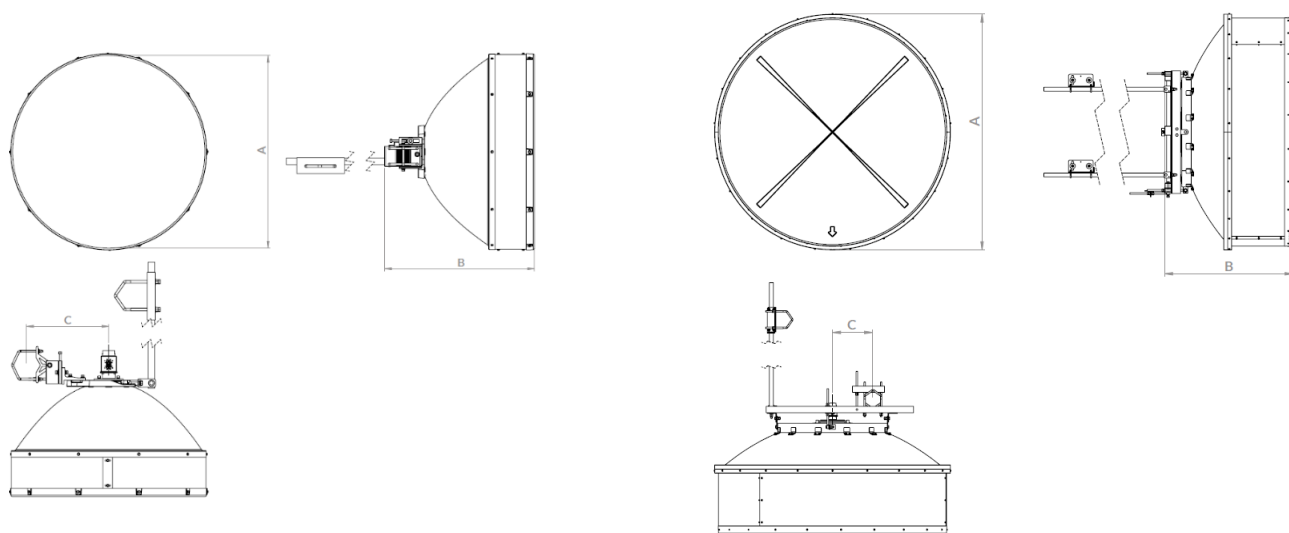

CARACTERÍSTICAS MECÂNICAS

MECHANICAL SPECIFICATIONS/CARACTERÍSTICAS MECÂNICAS

PS-7800-XX-XX-DP-UHP	35-09	37-12	39-18	42-24
Ajuste de elevação <i>Elevation adjustment/Ajuste de elevación</i>	+/- 15°	+/- 10°	+/- 7.5°	+/- 7.5°
Ajuste de azimute <i>Azimuth adjustment/Ajuste de azimut</i>	+/- 18°	+/- 25°	+/- 10°	+/- 10°
Peso da antena <i>Weight/Peso</i>	18.2 kg	31.5 kg	70.2 kg	183.0 kg
Fixação em mastro <i>Mounting pipe diameter/Fijación en mástil</i>	Ø2"-Ø4.1/2"	Ø3"-Ø4.1/2"	Ø4"-Ø4.1/2"	Ø4"-Ø4.1/2"
Vento operacional <i>Operational windspeed/Viento operativo</i>	110 km/h			
Vento de sobrevivência <i>Survival windspeed/Viento de supervivencia</i>	200 km/h			
Área de vento <i>Wind área/Área de viento</i>	0,698 m ²	1,393 m ²	2,601 m ²	4,714 m ²

-30
-40
-55
-45
-60
-50
-65
-55

DIAGRAMA DE RADIAÇÃO RADIATION PATTERN/DIAGRAMA DE RADIACIÓN

DIMENSÕES DIMENSIONS / DIMENSIONES

PS-7800-XX-XX-DP-UHP	35-09	37-12	39-18	42-24
A	943 mm	1332 mm	1912 mm	2576 mm
B	723 mm	875 mm	1060 mm	1491 mm
C	396 mm	390mm	328 mm	420 mm